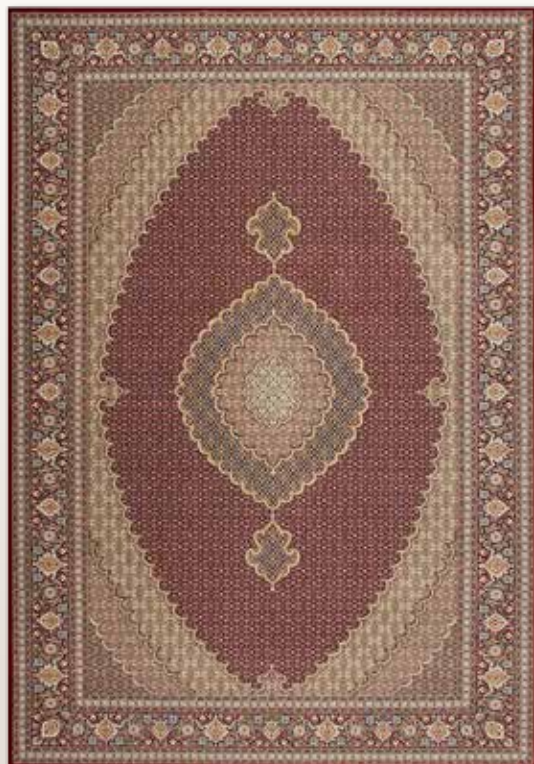

MAHI TÄBRIZ Blue

Machine woven carpet,
100% Acryl, TW: 2.500 gr/m²,
PH: 10 mm, TP: 980.000 /m²

MAHI TÄBRIZ Beige

MAHI TÄBRIZ Red

Lieferbare Größen

69x135 cm 90x160 cm 150x200 cm 170x240 cm 200x300 cm 250x300 cm 250x350 cm 80x250 cm 80x300 cm