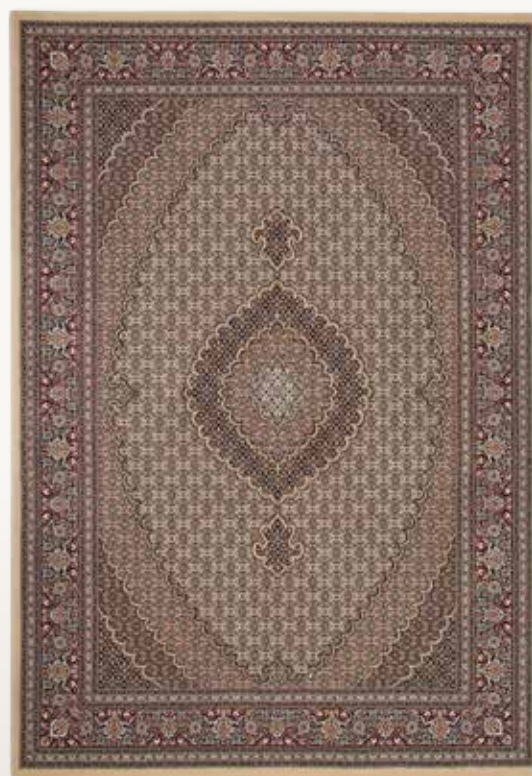

MAHI TÄBRIZ Blue

Machine woven carpet,
100% Acryl, TW: 2.500 gr/m²,
PH: 10 mm, TP: 980.000 /m²

MAHI TÄBRIZ Beige

MAHI TÄBRIZ Red

Lieferbare Größen

69x135 cm 90x160 cm 150x200 cm 170x240 cm 200x300 cm 250x300 cm 250x350 cm 80x250 cm 80x300 cm