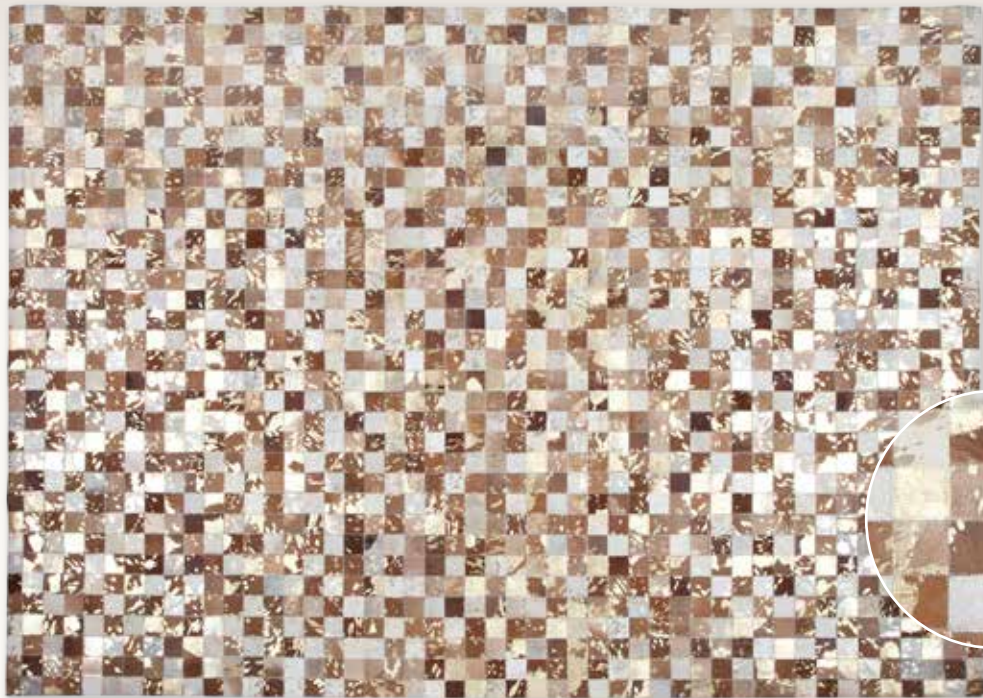

Kollektion „LUNA“ Fellteppich mit Vliesrücken

SH-01

Lieferbare Größen

70 x 140 cm	90 x 160 cm	120 x 180 cm	140 x 200 cm	170 x 240 cm
-------------	-------------	--------------	--------------	--------------

Kollektion „LUNA“ Fellteppich mit Vliesrücken

LH-14 Multi Grey

SMALLBOX Beige

Lieferbare Größen

70 x 140 cm	90 x 160 cm	120 x 180 cm	140 x 200 cm	170 x 240 cm	rund ø 140 cm
-------------	-------------	--------------	--------------	--------------	---------------

Kollektion „LUNA TREND“

CHAMAN IV Beige/Brown

CHAMAN II Yellow/Red

Lieferbare Größen

70 x 140 cm

90 x 160 cm

120 x 180 cm

140 x 200 cm

170 x 240 cm

rund ø 140 cm

Kollektion „LUNA TREND“

Patch-Fellteppiche

AMAN III Beige/Grey

N-STRIP-16 Beige/Brown

Lieferbare Größen

70 x 140 cm	90 x 160 cm	120 x 180 cm	140 x 200 cm	170 x 240 cm	rund ø 140 cm
-------------	-------------	--------------	--------------	--------------	---------------